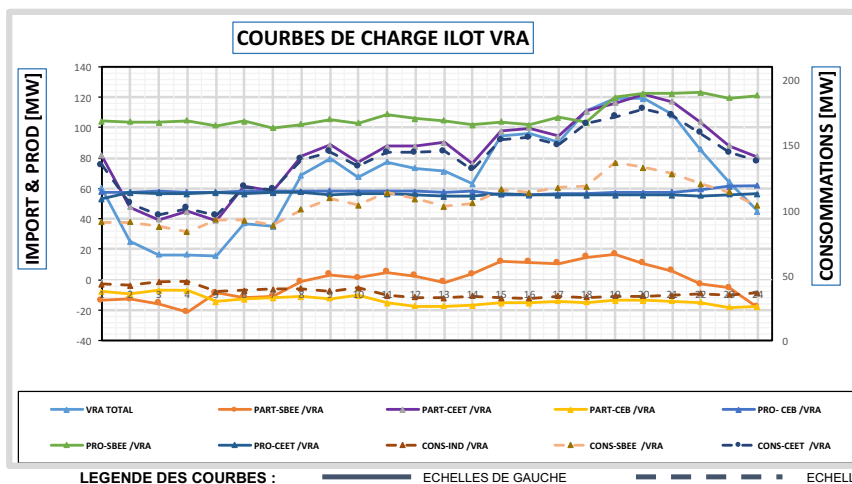

IMPORTATIONS D'ENERGIE	
TCN	VRA
PREV. 5928	PREV. 3192 MWh
REAL. 822 MWh	REAL. 1779 MWh

PRODUCTIONS D'ENERGIE									
Production Contour Global /CEET		Production SBEE		Production TAG-CMG	Production TAG-LPO		Production NAN		
Energie =	1391 MWh	Energie =	2516.50 MWh	Energie =	0,00 MWh	Energie =	0,00 MWh	Energie =	1405 MWh
Pmax =	60,67 MW à 12:24	Pmax =	122,0 MW à 20:00	Pmax =	0,00 MW à	Pmax =	0,00 MW à	Pmax =	61,80 MW à 0:00

BILAN DU RESEAU		POINTE MAXI (MW)	
CEB : Pointe instantanée		398	à 20:00
CEET : OFFRE. heure de pointe		56	
SBEE : OFFRE. heure de pointe		44(PARAS)+122	
TOGO : Puissance maxi journ.		208	à 20:00
BENIN : Puissance maxi journ.		191	à 19:00

EQUIPES DE QUART :
00H-06H: ATCHADE et TAGBA
06H-18H: FOFANA et BOKO
18H-00H: ATCHADE et AMEGBO

LEGENDE DES COURBES : ECHELLES DE GAUCHE (bleu, orange, violet, jaune, cyan) ECHELLES DE DROITE (bleu foncé, vert, rouge, vert foncé, cyan foncé)