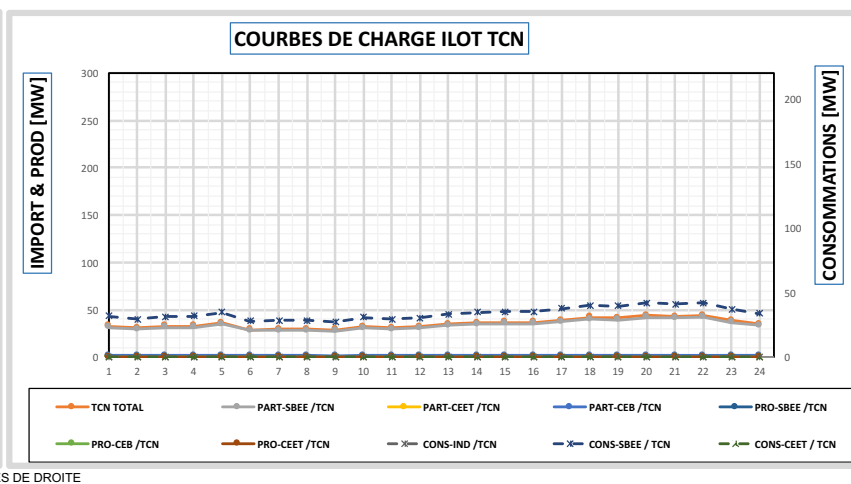

IMPORTATIONS D'ENERGIE	
TCN	VRA
PREV. 5928	PREV. 3192 MWh
REAL. 822 MWh	REAL. 1779 MWh

PRODUCTIONS D'ENERGIE									
Production Contour Global /CEET		Production SBEE		Production TAG-CMG	Production TAG-LPO		Production NAN		
Energie =	1391 MWh	Energie =	2516.50 MWh	Energie =	0,00 MWh	Energie =	0,00 MWh	Energie =	1405 MWh
Pmax =	60,67 MW à 12:24	Pmax =	122,0 MW à 20:00	Pmax =	0,00 MW à	Pmax =	0,00 MW à	Pmax =	61,80 MW à 0:00

BILAN DU RESEAU		POINTE MAXI (MW)	
CEB : Pointe instantanée		398	à 20:00
CEET : OFFRE. heure de pointe		56	
SBEE : OFFRE. heure de pointe		44(PARAS)+122	
TOGO : Puissance maxi journ.		208	à 20:00
BENIN : Puissance maxi journ.		191	à 19:00

EQUIPES DE QUART :
00H-06H: ATCHADE et TAGBA
06H-18H: FOFANA et BOKO
18H-00H: ATCHADE et AMEGBO

LEGENDE DES COURBES : ECHELLES DE GAUCHE (bleu, orange, violet, jaune, cyan) ECHELLES DE DROITE (bleu foncé, vert, rouge, vert foncé, cyan foncé)